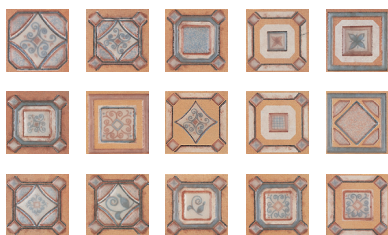

0613 | 33,3x33,3

pavimento

pasta roja

Pavimento

Pasta roja

613 Barro · 33,3x33,3 B015

Cenefa Rústica P045
613 Barro · 15,8x33,3

Taco Rústica P024
613 Barro · 15,8x15,8

Tacos Rústico 613 Barro · 8,2x8,2 P009

Zanquín Izquierdo y derecho 613 Barro · 8x33,3

P031

Rodapié 613 Barro P001
8x33,3

Peldaño Angular P147
613 Barro · 33,3x33,3

Peldaño Vuelta P098
613 Barro · 33,3x33,3

SERIE 613 BARRO 33,3X33,3

Modelo / Formato Model / Format	Piezas / Caja Tiles / Box	m ² / Caja sqm / Box	Kg / Caja Kg / Box	Piezas / Palet Tiles / Pallet	m ² / Palet sqm / Pallet	Cajas / Palet Boxes / Pallet	Kg / Palet Kg / Pallet
33,3x33,3 / 13 ¹ / ₈ x13 ¹ / ₈	9	1	20,5	648	72	72	1.476
Cnf. Arena 15,8x33,3	16		18,24				
Taco 8,2x8,2	29		4,06				
Taco 15,8x15,8	4		2,28				
Peldaño Angular	3		9,00				
Peldaño Vuelta	6		16,20				
Rodapié 8x33,3	40		17,20				
Zanquín 8x33,3	24 (12 juegos)		10,32				