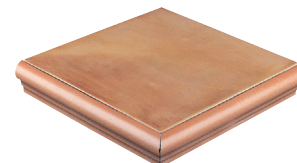

0613 | 33,3x33,3

pavimento

pasta roja

Pavimento

Pasta roja

613 Barro · 33,3x33,3 B015

Cenefa Rústica P045
613 Barro · 15,8x33,3

Taco Rústica P024
613 Barro · 15,8x15,8

Tacos Rústico 613 Barro · 8,2x8,2 P009

Zanquín Izquierdo y derecho 613 Barro · 8x33,3

P031

Rodapié 613 Barro P001
8x33,3

Peldaño Angular P147
613 Barro · 33,3x33,3

Peldaño Vuelta P098
613 Barro · 33,3x33,3

SERIE 613 BARRO 33,3X33,3

Modelo / Formato Model / Format	Piezas / Caja Tiles / Box	m ² / Caja sqm / Box	Kg / Caja Kg / Box	Piezas / Palet Tiles / Pallet	m ² / Palet sqm / Pallet	Cajas / Palet Boxes / Pallet	Kg / Palet Kg / Pallet
33,3x33,3 / 13 ¹ / ₈ x13 ¹ / ₈	9	1	20,5	648	72	72	1.476
Cnf. Arena 15,8x33,3	16		18,24				
Taco 8,2x8,2	29		4,06				
Taco 15,8x15,8	4		2,28				
Peldaño Angular	3		9,00				
Peldaño Vuelta	6		16,20				
Rodapié 8x33,3	40		17,20				
Zanquín 8x33,3	24 (12 juegos)		10,32				